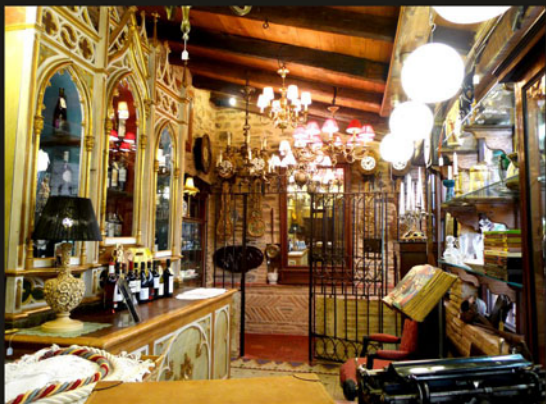

CAMINO

ANTIGÜEDAD

design.
showroom.

CAMINO ANTIGÜEDAD

Es... una propuesta de pavimentos, elementos arquitectónicos en piedra, forja de hierro y carpinterías de todo tipo en maderas, para una auténtica rehabilitación sostenible.

Resulta fantástica la mezcla de lo antiguo y lo nuevo. Superponer esas capas históricas es lo que más nos interesa en diseño.

Una decoración no sujeta a moda que nos reconcilia con el pasado haciendo el día a día más placentero.

Colaboramos discretamente con
su proyecto de casa perfecta.

Invertir en historia siempre continuará rentable.

Base idónea desde la cual descubrir la plenitud de León y provincias limítrofes.

POSADA REAL
**HOSTERÍA
CAMINO**